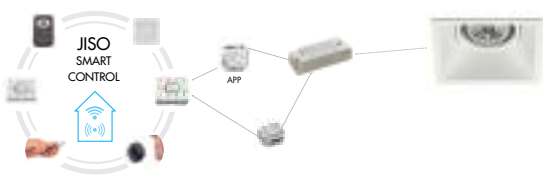

Colores / Colours / Couleurs

90 Blanco Técnico / Technical White
/ Blanc Technique

Accesorios / Accessories / Accessoires

JISO Smart Control

1DH3

1DH1

1DH0

1PHB - GU10-GZ10