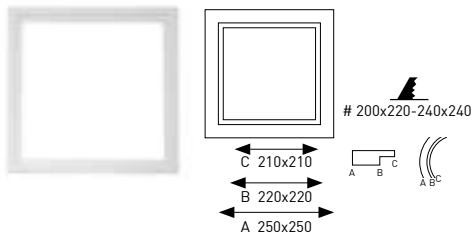

Colores / Colours / Couleurs

Accesorios / Accessories / Accessoires

DC50422