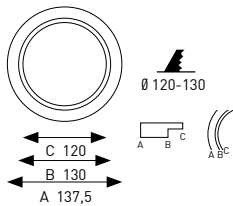

Colores / Colours / Couleurs

Opciones / Options / Options

- Optional Degree

I - 24°	M - 38°
3000K - Lm	3000K - 2084Lm
4000K - Lm	4000K - 2140Lm

Accesorios / Accessories / Accessoires

DC51022

Productos Relacionados / Related Products / Produits Associés

51005

51015

51033

51030 - 51040

510D

Este producto contiene una fuente luminosa de la clase de eficiencia energética E.

This product contains a light source of energy efficiency class E.

Ce produit contient une source lumineuse de classe d'efficacité énergétique E.

[Video](#)

Documentos / Documents / Des documents

[Declaración de Conformidad UE / EU Declaration of Conformity / Déclaration de Conformité UE](#)

[Instrucciones de Instalación / Installation Instructions / Instructions d'Installation](#)

[Ficheros Fotométricos LDT / Photometrics File LDT / Fichier Photométrique LDT](#)

[Ficheros Fotométricos IES / Photometrics File IES / Fichier Photométrique IES](#)