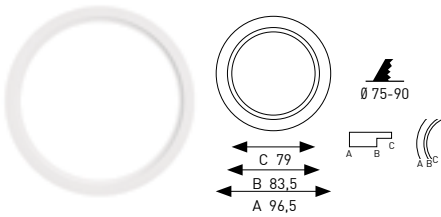

Accesorios / Accessories / Accessoires

DC51010