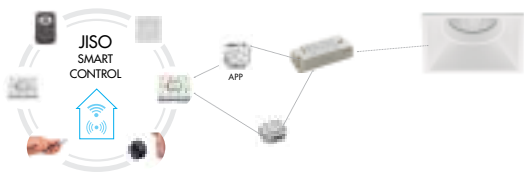

Accesorios / Accessories / Accessoires

JISO Smart Control

1DH0