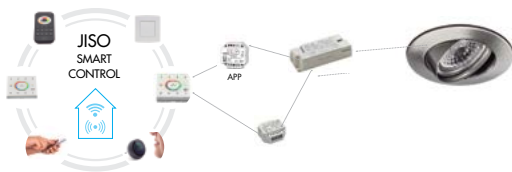

16 Cromo Mate / Matt Chrome / Chrome Mat

90 Blanco Técnico / Technical White / Blanc Technique

Accesorios / Accessories / Accessoires

JISO Smart Control

1DH3

1DH1

1DH0

1PHB - GU10-GZ10