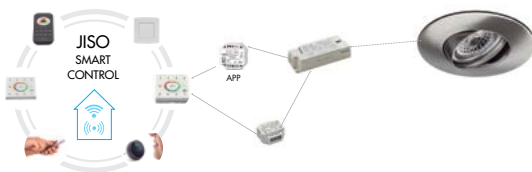

Accesorios / Accessories / Accessoires

JISO Smart Control

1DH3

1DH1

1DH0

1PHB - GU10-GZ10

1PHG - GU10 100-240V

Documentos / Documents / Des documents