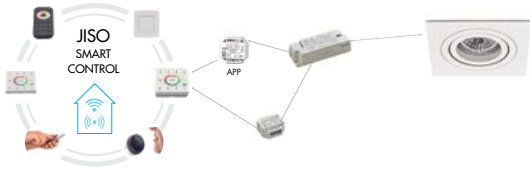

Colores / Colours / Couleurs

90 Blanco Técnico / Technical White
/ Blanc Technique

01 Negro / Black / Noir

05 Inox / Inox / Inox

Accesorios / Accessories / Accessoires

JISO Smart Control

1DH3

1DH1