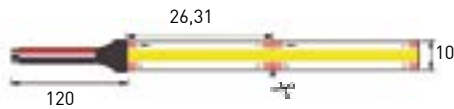

Ref.

B-80014-246TW

Colección / Collection / Collection	Technical Indoor. PRO Professional LED
Descripción / Description / Description	Tira de LED COB flexible Tuneable LED COB flexible Strip Tuneable Bande LED COB Tuneable

**Características Luminaria / Light Data Sheet /
Caractéristiques de la Luminaire**

LED/m	528
W/m	14
Rollo / Roll	50 m
Vatios / Watts / Watts	700W
Input Voltage	DC 24V
Lúmens / Lumens / Lumens	Color T.^a 2700K-----6000K
IP	20
Tiempo de Uso (h/día) / Working Time (h/day) / Temps d'utilisation (h/jour)	12-14
On/Off	15.000
Temperatura de Funcionamiento (Ta) / Working Temperature (Ta) / Température de Fonctionnement (Ta)	-20°C to +45°C
Humedad de Funcionamiento / Working Humidity / Humidité de Fonctionnement	20-85% RH
Corte / Cut	26,31 mm

Características del Chip / Chip Data Sheet / Caractéristiques de la Puce

Marca / Brand / Marque	EPISTAR
Tipo / Type / Type	FCOB
L70	50.000 h
SDCM (Mac Adam)	5
EN62471	RG0
Eficiencia Nominal / Nominal Efficiency / Efficacité Nominal	100 Lm/W (4000K)

Tipo de suministro / Supply type / Type d'approvisionnement

B-80014-246TW	50m
HC80014-246TW-M1	Servicio al corte / Court Service / Service judiciaire

Documentos / Documents / Des documents

Declaración de Conformidad UE / EU Declaration of Conformity / Déclaration de Conformité UE

<http://www.jisoiluminacion.es/CE/CE-LED-STRIPS.pdf>

Instrucciones de Instalación / Installation Instructions / Instructions d'Installation

<http://www.jisoiluminacion.es/Instrucciones/Instrucciones_Strip_LED_COB_Tuneable.pdf>