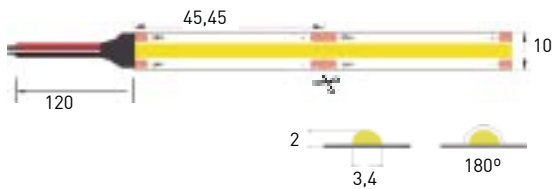

Ref.

B-80014-246B

Colección / Collection / Collection	Technical Indoor. PRO Professional LED
Descripción / Description / Description	Tira de LED COB flexible Azul LED COB flexible Strip Blue Bande LED COB Bleu

**Características Luminaria / Light Data Sheet /
Caractéristiques de la Luminaire**

LED/m	528	
W/m	14	
Rollo / Roll	50 m	
Vatios / Watts / Watts	700W	
Input Voltage	DC 24V	
Lúmens / Lumens / Lumens	Color T.^a	Lumens Final
	Azul/Blue/Bleu	178 lm
IP	20	
Tiempo de Uso (h/día) / Working Time (h/day) / Temps d'utilisation (h/jour)	12-14	
On/Off	15.000	
Temperatura de Funcionamiento (Ta) / Working Temperature (Ta) / Température de Fonctionnement (Ta)	-20°C to +45°C	
Humedad de Funcionamiento / Working Humidity / Humidité de Fonctionnement	20-85% RH	
Corte / Cut	45,45 mm	

Características del Chip / Chip Data Sheet / Caractéristiques de la Puce

Marca / Brand / Marque	EPISTAR
Tipo / Type / Type	FCOB
L70	50.000 h
SDCM (Mac Adam)	5
EN62471	RG0
Eficiencia Nominal / Nominal Efficiency / Efficacité Nominal	100 Lm/W (4000K)

Tipo de suministro / Supply type / Type d'approvisionnement

B-80014-246B	50m
HC80014-246B-M1	Servicio al corte / Court Service / Service judiciaire

Documentos / Documents / Des documents

Declaración de Conformidad UE / EU Declaration of Conformity / Déclaration de Conformité UE

<http://www.jisoiluminacion.es/CE/CE-LED-STRIPS.pdf>

Instrucciones de Instalación / Installation Instructions / Instructions d'Installation

<http://www.jisoiluminacion.es/Instrucciones/Instrucciones_Strip_LED_COB.pdf>

Ficheros Fotométricos LDT / Photometrics File LDT / Fichier Photométrique LDT

<http://www.jisoiluminacion.es/Ficheros_LDT/B-80014-BLUE.ltd.zip>

Ficheros Fotométricos IES / Photometrics File IES / Fichier Photométrique IES

<http://www.jisoiluminacion.es/Ficheros_IES/B-80014-BLUE.IES.zip>