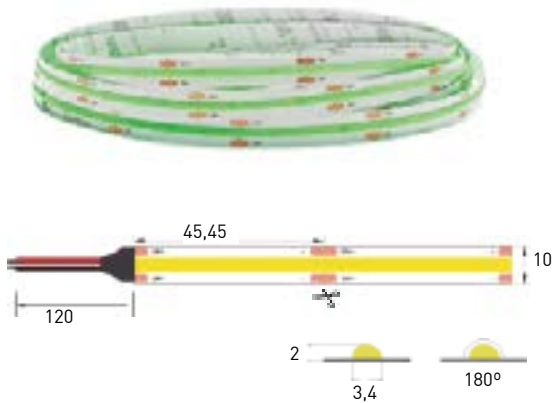

Ref.

B-80014-246G

Colección / Collection / Collection	Technical Indoor. PRO Professional LED
Descripción / Description / Description	Tira de LED COB flexible Verde LED COB flexible Strip Green Bande LED COB Vert

**Características Luminaria / Light Data Sheet /
Caractéristiques de la Luminaire**

LED/m	528	
W/m	14	
Rollo / Roll	50 m	
Vatios / Watts / Watts	700W	
Input Voltage	DC 24V	
Lúmens / Lumens / Lumens	Color T.^a	Lumens Final
	Verde/Green/Vert	1260 lm
IP	20	
Tiempo de Uso (h/día) / Working Time (h/day) / Temps d'utilisation (h/jour)	12-14	
On/Off	15.000	
Temperatura de Funcionamiento (Ta) / Working Temperature (Ta) / Température de Fonctionnement (Ta)	-20°C to +45°C	
Humedad de Funcionamiento / Working Humidity / Humidité de Fonctionnement	20-85% RH	
Corte / Cut	45,45 mm	

Características del Chip / Chip Data Sheet / Caractéristiques de la Puce

Marca / Brand / Marque	EPISTAR
Tipo / Type / Type	FCOB
L70	50.000 h
SDCM (Mac Adam)	5
EN62471	RG0
Eficiencia Nominal / Nominal Efficiency / Efficacité Nominal	100 Lm/W (4000K)

Tipo de suministro / Supply type / Type d'approvisionnement

B-80014-246G	50m
HC80014-246G-M1	Servicio al corte / Court Service / Service judiciaire

Documentos / Documents / Des documents

Declaración de Conformidad UE / EU Declaration of Conformity / Déclaration de Conformité UE

<http://www.jisoiluminacion.es/CE/CE-LED-STRIPS.pdf>

Instrucciones de Instalación / Installation Instructions / Instructions d'Installation

<http://www.jisoiluminacion.es/Instrucciones/Instrucciones_Strip_LED_COB.pdf>

Ficheros Fotométricos LDT / Photometrics File LDT / Fichier Photométrique LDT

<http://www.jisoiluminacion.es/Ficheros_LDT/B-80014-GREEN.ltd.zip>

Ficheros Fotométricos IES / Photometrics File IES / Fichier Photométrique IES

<http://www.jisoiluminacion.es/Ficheros_IES/B-80014-GREEN.IES.zip>