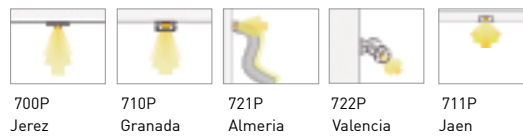

700P Jerez   710P Granada   721P Almeria   722P Valencia   711P Jaen

Evita los puntos de luz
Avoid points of light
Éviter les points lumineux