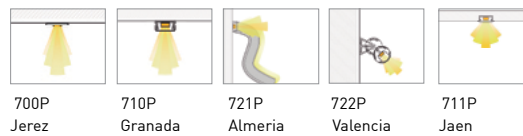

Luz perfecta para cualquier tipo de instalaciones tanto con como sin disipador de calor
Perfect light for any type of installation both with and without heat dissipator
Éclairage parfait pour tout type d'installation avec et sans dissipateur thermique

La luz es continua incluso en disipadores de calor con poca profundidad
Light is continuous even on shallow heat dissipator
La lumière est continue même sur des dissipateurs thermique peu profonds

Evita los puntos de luz
Avoid points of light
Éviter les points lumineux

Options: Power Supply & Controller

Dimm JISO Smart Control HOME	Dimm PUSH Direct 	Dimm DALI 	Dimm 0/1-10V 	
	Dimm APP TUYA REMOTE	Non Dimm On-Off 	Dimm TRIAC