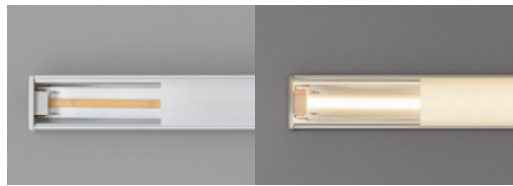

Luz perfecta para cualquier tipo de instalaciones tanto con como sin disipador de calor
Perfect light for any type of installation both with and without heat dissipator
Éclairage parfait pour tout type d'installation avec et sans dissipateur thermique

La luz es continua incluso en disipadores de calor con poca profundidad
Light is continuous even on shallow heat dissipator
La lumière est continue même sur des dissipateurs thermique peu profonds