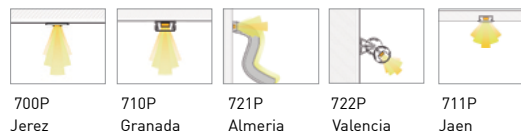

700P Jerez   710P Granada   721P Almeria   722P Valencia   711P Jaen

Evita los puntos de luz
Avoid points of light
Éviter les points lumineux