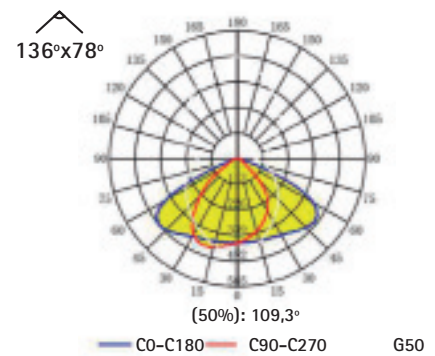

Documentos / Documents / Des documents

Declaración de Conformidad UE / EU Declaration of Conformity / Déclaration de Conformité UE

<http://www.jisoiluminacion.es/CE/CE-FLOODLIGHT.pdf>

Instrucciones de Instalación / Installation Instructions / Instructions d'Installation

<http://www.jisoiluminacion.es/Instrucciones/Instrucciones-06150-ES-EN.pdf>

Ficheros Fotométricos LDT / Photometrics File LDT / Fichier Photométrique LDT

<http://www.jisoiluminacion.es/Ficheros_LDT/06150-4000K.ltd.zip>

Ficheros Fotométricos IES / Photometrics File IES / Fichier Photométrique IES

<http://www.jisoiluminacion.es/Ficheros_IES/06150-4000K.IES.zip>

Este producto contiene una fuente luminosa de la clase de eficiencia energética D.

This product contains a light source of energy efficiency class D.

Ce produit contient une source lumineuse de classe d'efficacité énergétique D.