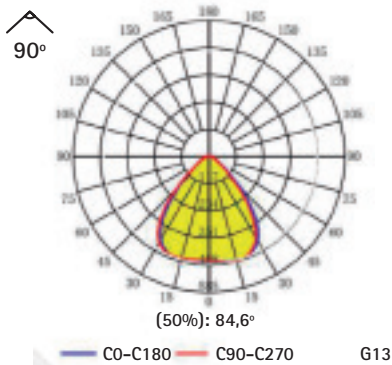

Documentos / Documents / Des documents

Declaración de Conformidad UE / EU Declaration of Conformity / Déclaration de Conformité UE

<http://www.jisoiluminacion.es/CE/CE-FLOODLIGHT.pdf>

Instrucciones de Instalación / Installation Instructions / Instructions d'Installation

<http://www.jisoiluminacion.es/Instrucciones/Instrucciones-06150-ES-EN.pdf>

Ficheros Fotométricos LDT / Photometrics File LDT / Fichier Photométrique LDT

<http://www.jisoiluminacion.es/Ficheros_LDT/06150-4000K.ltd.zip>

Ficheros Fotométricos IES / Photometrics File IES / Fichier Photométrique IES

<http://www.jisoiluminacion.es/Ficheros_IES/06150-4000K.IES.zip>

Este producto contiene una fuente luminosa de la clase de eficiencia energética D.

This product contains a light source of energy efficiency class D.

Ce produit contient une source lumineuse de classe d'efficacité énergétique D.