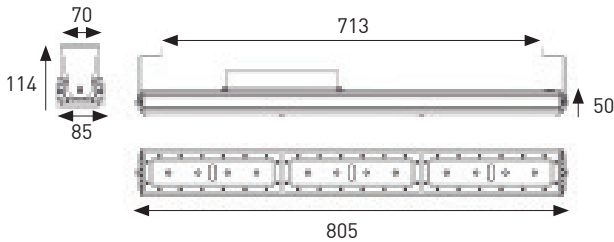

**Características Luminaria / Light Data Sheet /  
Caractéristiques de la Luminaire**

Material / Material / Matériau	Aluminio / Aluminium / Aluminium		
Material Difusor / Difusor Material / Matériau Diffuseur	PC		
Acabado Difusor / Diffuser Finish/ Touche Finale du Diffuseur	Transparente / Transparent / Transparent		
Colores / Colours / Couleurs	01 Negro / Black / Noir		
Vatios / Watts / Watts	150W		
Lúmens / Lumens / Lumens	Color T. <sup>a</sup>	Useful Lm	Chip Lm
	4000K	19917 lm	24000 lm
Grados Apertura / Opening Angle / Angle d'ouverture	01	90°	
	01-X00	49°x21°	
	01-Y00	136°x78°	
IP	IP65		
IK	08		
Tiempo de Uso (h/día) / Working Time (h/day) / Temps d'utilisation (h/jour)	12-14		
On/Off	15.000		
Temperatura de Funcionamiento (Ta) / Working Temperature (Ta) / Température de Fonctionnement (Ta)	-24°C to +45°C		
Humedad de Funcionamiento / Working Humidity / Humidité de Fonctionnement	10-95% RH		
Peso / Weight / Poids	2,94 Kg		
Cantidad / Pieces / Quantité	1/ 1		

**Características del Chip / Chip Data Sheet /  
Caractéristiques de la Puce**

Marca / Brand / Marque	SANAN
Tipo / Type / Type	SMD 3030
L70	50.000 h
SDCM (Mac Adam)	5
EN62471	RG0
Eficiencia Nominal / Nominal Efficiency / Efficacité Nominal	140 Lm/W (4000K)