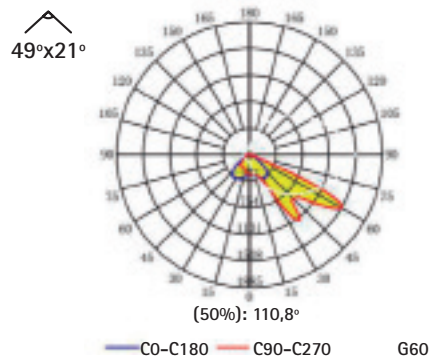

Documentos / Documents / Des documents

Declaración de Conformidad UE / EU Declaration of Conformity / Déclaration de Conformité UE

<http://www.jisoiluminacion.es/CE/CE-FLOODLIGHT.pdf>

Instrucciones de Instalación / Installation Instructions / Instructions d'Installation

<http://www.jisoiluminacion.es/Instrucciones/Instrucciones-06150-ES-EN.pdf>

Ficheros Fotométricos LDT / Photometrics File LDT / Fichier Photométrique LDT

<http://www.jisoiluminacion.es/Ficheros_LDT/06150-4000K.ltd.zip>

Ficheros Fotométricos IES / Photometrics File IES / Fichier Photométrique IES

<http://www.jisoiluminacion.es/Ficheros_IES/06150-4000K.IES.zip>

Este producto contiene una fuente luminosa de la clase de eficiencia energética D.

This product contains a light source of energy efficiency class D.

Ce produit contient une source lumineuse de classe d'efficacité énergétique D.