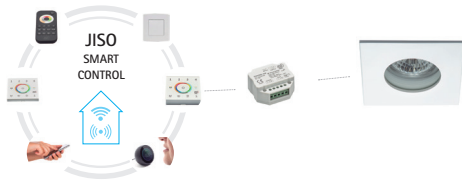

Colores / Colours / Couleurs

90 Blanco Técnico / Technical White
/ Blanc Technique

05 Inox / Inox / Inox

Accesorios / Accessories / Accessoires

JISO Smart Control

1DH3

1DH1

1DH0