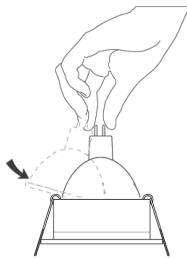

Bombillas LED / LED Lamp / Ampoule LED

Ref. HLX06-2152	6W - 2700K - 604Lm - 60° - Non Dimm
Ref. HLX06-2153	6W - 3000K - 636Lm - 60° - Non Dimm
Ref. HLX06-2154	6W - 4000K - 669Lm - 60° - Non Dimm
Ref. HLX10-2152	10W - 2700K - 1142Lm - 60° - Non Dimm
Ref. HLX10-2153	10W - 3000K - 1154Lm - 60° - Non Dimm
Ref. HLX10-2154	10W - 3000K - 1215Lm - 60° - Non Dimm
Ref. 1LHG-202	7W - 2700K - 607Lm - 38° - Non Dimm
Ref. 1LHG-203	7W - 3000K - 639Lm - 38° - Non Dimm
Ref. 1LHG-204	7W - 4000K - 670Lm - 38° - Non Dimm
Ref. 1LHG-206	7W - 6500K - 700Lm - 38° - Non Dimm
Ref. 1LHG-502	8W - 2700K - 570Lm - 120° - Non Dimm
Ref. 1LHG-503	8W - 3000K - 600Lm - 120° - Non Dimm
Ref. 1LHG-504	8W - 4000K - 600Lm - 120° - Non Dimm
Ref. 1LHG-506	8W - 6500K - 700Lm - 120° - Non Dimm