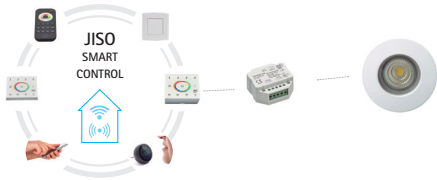

Referencia

107D

Colección / Collection / Collection	Technical Indoor. PRO Professional
Descripción / Description / Description	Empotrable Estanco Recessed Watertight Spotlight Encastré Étanche

Características Luminaria / Light Data Sheet / Caractéristiques de la Luminaire

Colores / Colours / Couleurs

90 Blanco Técnico / Technical White
/ Blanc Technique

05 Inox / Inox / Inox

Accesorios / Accessories / Accessoires

JISO Smart Control

1DH3

1DH1

1DH0