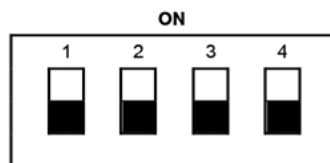

Características / Data Sheet / Caractéristiques

Control	Non-dimmable
Input voltage	AC220-240V ~ 50/60Hz DC170-280Vdc (CBS)
Output voltage	2-44Vdc (Depending on the configuration)
Output current	350-725mA (adjustable by DIP-Switch)
Size	L146.5 x W43,5 x H22 mm
Working Temperature	-25° C ~ +45° C

Connection schemes

Configuration 3030-23MmA

Pin (W)	Iout (mA)	Vout (VDC)	1	2	3	4
15	350	10-44	--	--	--	--
16	375	10-44	--	--	--	ON
17	400	10-44	--	--	ON	--
18	425	10-44	--	--	ON	ON
19	450	10-44	--	ON	--	--
21	475	10-44	--	ON	--	ON
22	500	8-44	--	ON	ON	--
23	525	8-44	--	ON	ON	ON
24	550	5-44	ON	--	--	--
25	575	5-44	ON	--	--	ON
26	600	5-44	ON	--	ON	--
27	625	5-44	ON	--	ON	ON
28	650	2-44	ON	ON	--	--
29	675	2-44	ON	ON	--	ON
30	700	2-44	ON	ON	ON	--
32	725	2-44	ON	ON	ON	ON