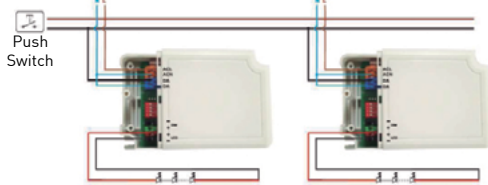

Ref.

3030-47MmA

Colección / Collection / Collection

Technical Indoor: PRO Professional

Descripción / Description / Description

Driver regulable (Direct Push/1-10V y DALI)
Dimmable driver (Direct Push/1-10V and DALI)
Driver réglable (Bouton/1-10V et DALI)

Características / Data Sheet / Caractéristiques

Control	DIRECT PUSH // 1-10V // DALI
Input voltage	AC200-240V ~ 50/60Hz
Output voltage	3-42Vdc
Output current	250-700mA (adjustable by DIP-Switch)
Size	L103 x W68 x H30 mm
Working Temperature	-20° C ~ +45° C

Push Dimming

1-10V Regulation

DALI

Configuration 3030-47MmA

Pin (W)	Iout (mA)	Vout (VDC)	1	2	3	4
12,7	250	3-42VDC	--	ON	ON	ON
14,9	300	3-42VDC	ON	--	ON	ON
17,4	350	3-42VDC	--	--	ON	ON
19,5	400	3-42VDC	--	ON	--	ON
21,9	450	3-42VDC	--	--	--	ON
24,3	500	3-42VDC	ON	ON	ON	--
26,5	550	3-42VDC	--	--	ON	--
28,9	600	3-42VDC	--	ON	--	--
31,3	650	3-42VDC	ON	--	--	--
33,7	700	3-42VDC	--	--	--	--