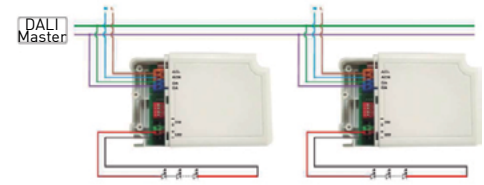

Ref.

3030-47MmA

Colección / Collection / Collection

Technical Indoor: PRO Professional

Descripción / Description / Description

Driver regulable (Direct Push/1-10V y DALI)
Dimmable driver (Direct Push/1-10V and DALI)
Driver réglable (Bouton/1-10V et DALI)

Características / Data Sheet / Caractéristiques

Control	DIRECT PUSH // 1-10V // DALI
Input voltage	AC200-240V ~ 50/60Hz
Output voltage	3-42Vdc
Output current	250-700mA (adjustable by DIP-Switch)
Size	L103 x W68 x H30 mm
Working Temperature	-20° C ~ +45° C

Push Dimming

1-10V Regulation

DALI

Configuration 3030-47MmA

Pin (W)	Iout (mA)	Vout (VDC)	1	2	3	4
12,7	250	3-42VDC	--	ON	ON	ON
14,9	300	3-42VDC	ON	--	ON	ON
17,4	350	3-42VDC	--	--	ON	ON
19,5	400	3-42VDC	--	ON	--	ON
21,9	450	3-42VDC	--	--	--	ON
24,3	500	3-42VDC	ON	ON	ON	--
26,5	550	3-42VDC	--	--	ON	--
28,9	600	3-42VDC	--	ON	--	--
31,3	650	3-42VDC	ON	--	--	--
33,7	700	3-42VDC	--	--	--	--