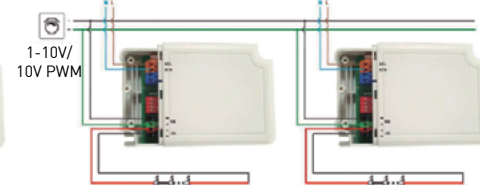

Ref.

3030-47MmA

Colección / Collection / Collection

Technical Indoor: PRO Professional

Descripción / Description / Description

Driver regulable (Direct Push/1-10V y DALI)
Dimmable driver (Direct Push/1-10V and DALI)
Driver réglable (Bouton/1-10V et DALI)

Características / Data Sheet / Caractéristiques

Control	DIRECT PUSH // 1-10V // DALI
Input voltage	AC200-240V ~ 50/60Hz
Output voltage	3-42Vdc
Output current	250-700mA (adjustable by DIP-Switch)
Size	L103 x W68 x H30 mm
Working Temperature	-20° C ~ +45° C

Push Dimming

1-10V Regulation

DALI

Configuration 3030-47MmA

Pin (W)	Iout (mA)	Vout (VDC)	1	2	3	4
12,7	250	3-42VDC	--	ON	ON	ON
14,9	300	3-42VDC	ON	--	ON	ON
17,4	350	3-42VDC	--	--	ON	ON
19,5	400	3-42VDC	--	ON	--	ON
21,9	450	3-42VDC	--	--	--	ON
24,3	500	3-42VDC	ON	ON	ON	--
26,5	550	3-42VDC	--	--	ON	--
28,9	600	3-42VDC	--	ON	--	--
31,3	650	3-42VDC	ON	--	--	--
33,7	700	3-42VDC	--	--	--	--