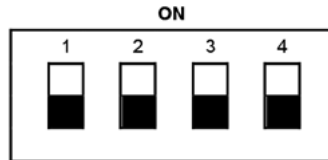

Push Dimming

1-10V Regulation

DALI

Configuration 3030-47MmA

Pin (W)	Iout (mA)	Vout (VDC)	1	2	3	4
12,7	250	3-42VDC	--	ON	ON	ON
14,9	300	3-42VDC	ON	--	ON	ON
17,4	350	3-42VDC	--	--	ON	ON
19,5	400	3-42VDC	--	ON	--	ON
21,9	450	3-42VDC	--	--	--	ON
24,3	500	3-42VDC	ON	ON	ON	--
26,5	550	3-42VDC	--	--	ON	--
28,9	600	3-42VDC	--	ON	--	--
31,3	650	3-42VDC	ON	--	--	--
33,7	700	3-42VDC	--	--	--	--