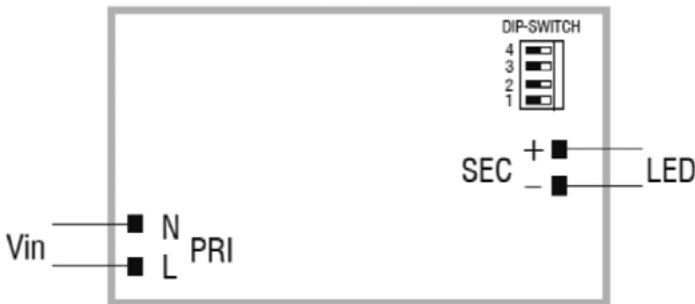

Características / Data Sheet / Caractéristiques

Control	Non-dimmable
Input voltage	AC220-240V ~ 50/60Hz DC170-280Vdc (CBS)
Output voltage	10-44Vdc (Depending on the configuration)
Output current	300-1050mA (adjustable by DIP-Switch)
Size	L146.5 x W43,5 x H22 mm
Working Temperature	-25° C ~ +40° C

Connection schemes

Configuration 3040-23MmA

Pin (W)	Iout (mA)	Vout (VDC)	1	2	3	4
13	300	10-44	--	--	--	--
15	350	10-44	--	--	--	ON
17,5	400	10-44	--	--	ON	--
19,5	450	10-44	--	--	ON	ON
22	500	10-44	--	ON	--	--
24	550	10-44	--	ON	--	ON
26	600	10-44	--	ON	ON	--
28,5	650	10-44	--	ON	ON	ON
30,5	700	10-44	ON	--	--	--
33	7750	10-44	ON	--	--	ON
35	800	10-44	ON	--	ON	--
37	850	10-44	ON	--	ON	ON
39,5	900	10-44	ON	ON	--	--
40	950	10-42	ON	ON	--	ON
40	1000	10-40	ON	ON	ON	--
40	1050	10-38	ON	ON	ON	ON