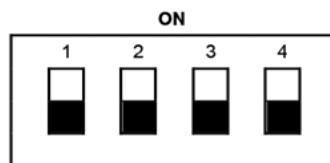

Características / Data Sheet / Caractéristiques

Control	Non-dimmable
Input voltage	AC220-240V ~ 50/60Hz DC170-280Vdc (CBS)
Output voltage	10-44Vdc (Depending on the configuration)
Output current	300-1050mA (adjustable by DIP-Switch)
Size	L146.5 x W43,5 x H22 mm
Working Temperature	-25° C ~ +40° C

Connection schemes

Configuration 3040-23MmA

Pin (W)	Iout (mA)	Vout (VDC)	1	2	3	4
13	300	10-44	--	--	--	--
15	350	10-44	--	--	--	ON
17,5	400	10-44	--	--	ON	--
19,5	450	10-44	--	--	ON	ON
22	500	10-44	--	ON	--	--
24	550	10-44	--	ON	--	ON
26	600	10-44	--	ON	ON	--
28,5	650	10-44	--	ON	ON	ON
30,5	700	10-44	ON	--	--	--
33	7750	10-44	ON	--	--	ON
35	800	10-44	ON	--	ON	--
37	850	10-44	ON	--	ON	ON
39,5	900	10-44	ON	ON	--	--
40	950	10-42	ON	ON	--	ON
40	1000	10-40	ON	ON	ON	--
40	1050	10-38	ON	ON	ON	ON