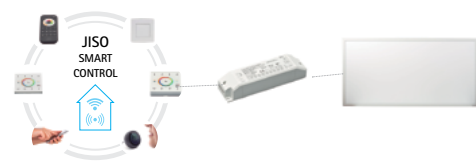

Accesorios / Accessories / Accessoires

JISO Smart Control

DC31036-2

DC30180-3

DC32280-4