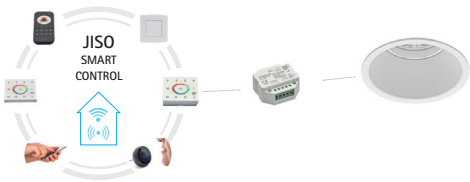

Compatible lighting with installations that require UGR<19  
Compatible con instalaciones que requieren UGR<19  
Compatible avec les installations nécessitant UGR <19

Colores / Colours / Couleurs

90 Blanco Técnico / Technical White / Blanc Technique

01 Negro / Black / Noir

09 Oro Técnico / Technical Gold / Or Technique

Accesorios / Accessories / Accessoires

JISO Smart Control

1DH3

1DH1

1DH0

1PHB - GU10-GZ10