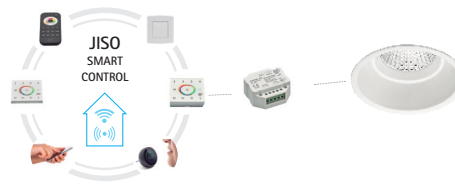

Referencia

510D

Colección / Collection / Collection	Technical Indoor. PRO Professional
Descripción / Description / Description	Empotrable UGR-Ambiente Recessed UGR-Ambience Encastré UGR-d'Ambience

Características Luminaria / Light Data Sheet / Caractéristiques de la Luminaire

Compatible lighting with installations that require UGR<19

Compatible con instalaciones que requieren UGR<19

Compatible avec les installations nécessitant UGR <19

Colores / Colours / Couleurs

90 Blanco Técnico / Technical White
/ Blanc Technique

01 Negro / Black / Noir

Accesorios / Accessories / Accessoires

DC51010

JISO Smart Control

1DH3

1DH1

1DH0

1PHB - GU10-GZ10