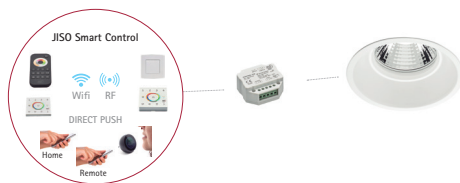

## Referencia

**510F**

Colección / Collection / Collection	Technical Indoor. PRO Professional
Descripción / Description / Description	Empotrable UGR-Ambiente Recessed UGR-Ambience Encastré UGR-d'Ambience

Compatible lighting with installations that require UGR<19

Compatible con instalaciones que requieren UGR<19

Compatible avec les installations nécessitant UGR <19

### Colores / Colours / Couleurs

90 Blanco Técnico / Technical White  
/ Blanc Technique

01 Negro / Black / Noir

### Accesorios / Accessories / Accessoires

JISO Smart Control