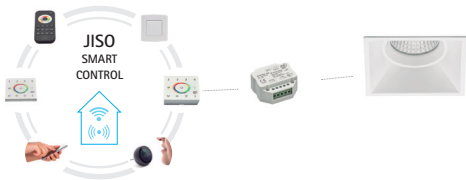

Compatible lighting with installations that require UGR<19
Compatible con instalaciones que requieren UGR<19
Compatible avec les installations nécessitant UGR <19

Colores / Colours / Couleurs

90 Blanco Técnico / Technical White
/ Blanc Technique

01 Negro / Black / Noir

Accesorios / Accessories / Accessoires

JISO Smart Control

1DH3

1DH1

1DH0

1PHB - GU10-GZ10

1PHG - GU10 100-240V