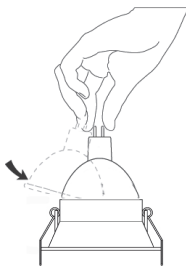

Bombillas LED / LED Lamp / Ampoule LED

Ref. HLX06-2152	6W - 2700K - 604Lm - 60° - Non Dimm
Ref. HLX06-2153	6W - 3000K - 636Lm - 60° - Non Dimm
Ref. HLX06-2154	6W - 4000K - 669Lm - 60° - Non Dimm
Ref. HLX10-2152	10W - 2700K - 1142Lm - 60° - Non Dimm
Ref. HLX10-2153	10W - 3000K - 1154Lm - 60° - Non Dimm
Ref. HLX10-2154	10W - 3000K - 1215Lm - 60° - Non Dimm
Ref. 1LHG-202	7W - 2700K - 607Lm - 38° - Non Dimm
Ref. 1LHG-203	7W - 3000K - 639Lm - 38° - Non Dimm
Ref. 1LHG-204	7W - 4000K - 670Lm - 38° - Non Dimm
Ref. 1LHG-206	7W - 6500K - 700Lm - 38° - Non Dimm