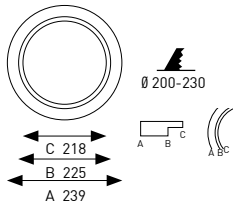

Colores / Colours / Couleurs

Accesorios / Accessories / Accessoires

DC51040

2DCLEDK1

2DCLEDK2

Documentos / Documents / Des documents

Declaración de Conformidad UE / EU Declaration of Conformity / Déclaration de Conformité UE

<http://www.jisoiluminacion.es/CE/CE_RECESSED-LUMINAIRES.pdf>

Instrucciones de Instalación / Installation Instructions / Instructions d'Installation

<http://www.jisoiluminacion.es/Instrucciones/Instrucciones-Empotrables-Generico-ES-EN.pdf>

Ficheros Fotométricos LDT / Photometrics File LDT / Fichier Photométrique LDT

<http://www.jisoiluminacion.es/Ficheros_LDT/51224.zip>

Ficheros Fotométricos IES / Photometrics File IES / Fichier Photométrique IES

<http://www.jisoiluminacion.es/Ficheros_IES/51224.zip>

Este producto contiene una fuente luminosa de la clase de eficiencia energética D.

This product contains a light source of energy efficiency class D.

Ce produit contient une source lumineuse de classe d'efficacité énergétique D.