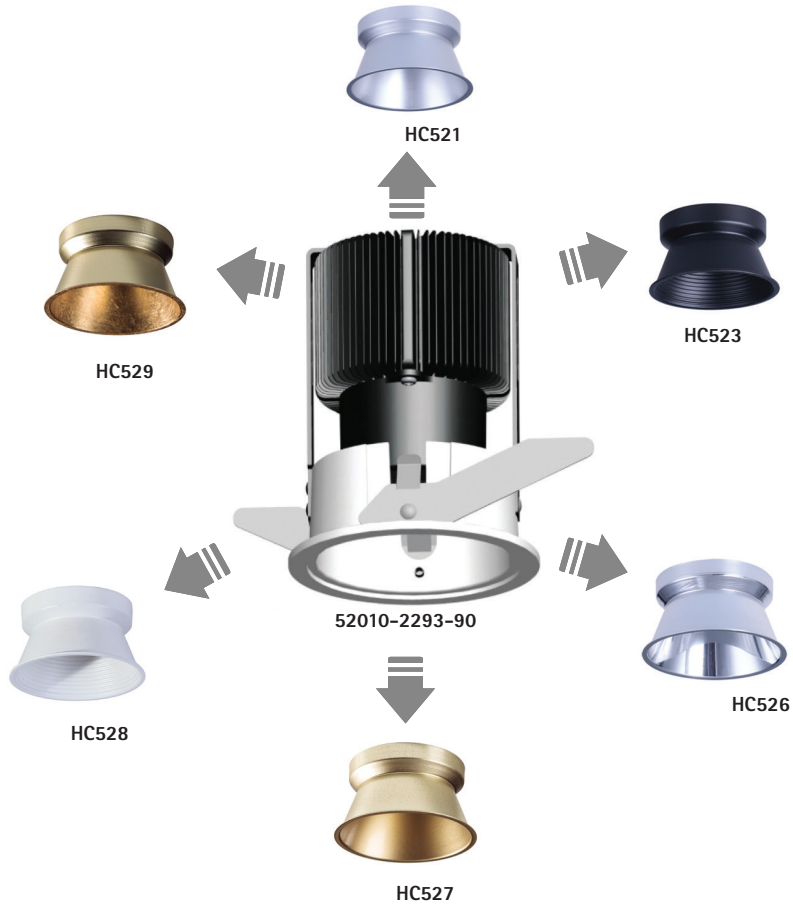

Ref.	52010
Colección / Collection	Technical Indoor. Architectural
Descripción / Description	Empotrable basculante ambiente redondo con óptica intercambiable Ambience recessed swivel round with interchangeable optical
Material	Aluminio / Aluminium
Colores / Colours	90-Blanco Téc. / Tec. White
Wattios / System Power	10W
Lumens	887 lm
Tipo LED / Lighting Source Type	GENESIS COB
Temperatura de Color / Color Temperature	52010-2293 3000K
IRC / CRI (Ra)	>80
Grados Apertura / Opening Degrees	24°
IP	20
Acabado Óptica / Difusor Finish	TRASPARENT
Material Óptica / Difusor Material	GLASS
Driver Externo / External Driver	JISO – INCLUDED
Factor de Potencia / PF	>0,5
Corriente trabajo / Working Current	300 mA
Input Voltage	AC100- 240V 50/60Hz
Vida Útil / Service Life	30.000 H.
Garantía / Warranty	2 Years
Operating Temper.	-20°C to +45°C
Working Humidity	20-85% RH
Diametro Exterior / Ext. Diameter	88 mm
Altura / Height	105 mm
Corte de techo / Ceiling Cut	80 mm
Peso / Weight Kg	0,60
Pcs/Ctn	1 - 20
Opticas/Optics	521 Básico-Basic / Aluminio-Aluminium 523 Rayado-Striped / Negro-Black 526 Básico-Basic / Cromo-Chrome 527 Básico-Basic / Oro Líq.-Liquid Gold 528 Ray.-Strip. / Blanc. Téc.-Techn. White 529 Básico-Basic / Pan de Oro-Gold Leaf
<b>OTRAS OPCIONES / OTHER OPTIONS</b> <i>Consultar pedido mínimo, precio y plazo / Please consult MOQ, price and delivery time</i>	
Otro Driver / Other Driver	ELT
Driver Dimmable / Dimmable Driver	Trailing Edge 1-10V/ Push Dali
Kit Emergencia / Emergency Kit	1h / 3h
Otras Temperaturas de Color / Other Colour Temperature	4000k 6000K
Bluetooth	Yes

Chiva, enero de 2014

REFERENCIA / REFERENCE: **520**

DESCRIPCIÓN DEL PRODUCTO / PRODUCT DESCRIPTION:

**LED COB - Empotrable - Basculante - Ambiente - Redondo - Aluminio - con Óptica Intercambiable - Incluye driver (externo)**