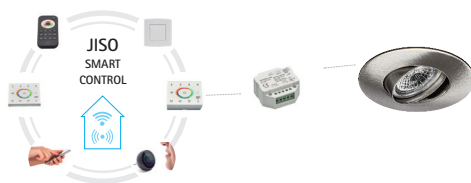

Referencia

639D

Colección / Collection / Collection	Technical Indoor. PRO Professional
Descripción / Description / Description	Empotrable Basculante Recessed Swivel Spotlight Encastré Basculant

Características Luminaria / Light Data Sheet / Caractéristiques de la Luminaire

Accesorios / Accessories / Accessoires

JISO Smart Control

1DH3

1DH1

1DH0

1PHB - GU10-GZ10

1PHG - GU10 100-240V

Documentos / Documents / Des documents