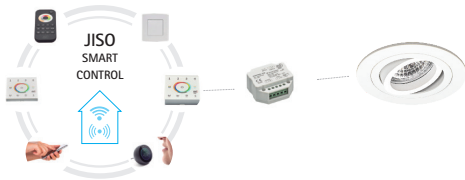

Referencia

703D

Colección / Collection / Collection	Technical Indoor. PRO Professional
Descripción / Description / Description	Empotrable Basculante Orientable Recessed Swivel and Adjustable Spotlight Encastré Basculant et Orientable

Colores / Colours / Couleurs

90 Blanco Técnico / Technical White
/ Blanc Technique

01 Negro / Black / Noir

05 Inox / Inox / Inox

Accesorios / Accessories / Accessoires

JISO Smart Control

1DH3

1DH1