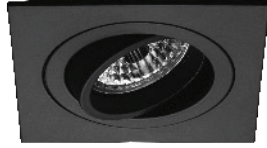

## Referencia

**704D**

Colección / Collection / Collection

Technical Indoor. PRO Professional

Descripción / Description /  
Description

Empotrable Basculante Orientable  
Recessed Swivel and Adjustable  
Spotlight  
Encastré Basculant et Orientable

## Bombillas LED / LED Lamp / Ampoule LED

Ref. HLX06-2152	6W - 2700K - 604Lm - 60° - Non Dimm
Ref. HLX06-2153	6W - 3000K - 636Lm - 60° - Non Dimm
Ref. HLX06-2154	6W - 4000K - 669Lm - 60° - Non Dimm
Ref. HLX10-2152	10W - 2700K - 1142Lm - 60° - Non Dimm
Ref. HLX10-2153	10W - 3000K - 1154Lm - 60° - Non Dimm
Ref. HLX10-2154	10W - 3000K - 1215Lm - 60° - Non Dimm
Ref. 1LHG-202	7W - 2700K - 607Lm - 38° - Non Dimm
Ref. 1LHG-203	7W - 3000K - 639Lm - 38° - Non Dimm
Ref. 1LHG-204	7W - 4000K - 670Lm - 38° - Non Dimm
Ref. 1LHG-206	7W - 6500K - 700Lm - 38° - Non Dimm
Ref. 1LHG-502	8W - 2700K - 570Lm - 120° - Non Dimm
Ref. 1LHG-503	8W - 3000K - 600Lm - 120° - Non Dimm
Ref. 1LHG-504	8W - 4000K - 600Lm - 120° - Non Dimm
Ref. 1LHG-506	8W - 6500K - 700Lm - 120° - Non Dimm

### Colores / Colours / Couleurs

90 Blanco Técnico / Technical White  
/ Blanc Technique

01 Negro / Black / Noir

05 Inox / Inox / Inox