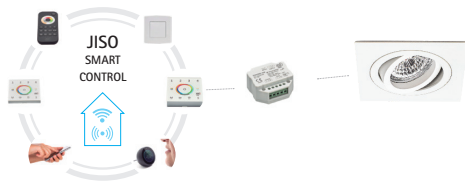

### Colores / Colours / Couleurs

90 Blanco Técnico / Technical White  
/ Blanc Technique

01 Negro / Black / Noir

05 Inox / Inox / Inox

### Accesorios / Accessories / Accessoires

JISO Smart Control

1DH3

1DH1

1DH0

1PHB - GU10-GZ10

1PHG - GU10 100-240V