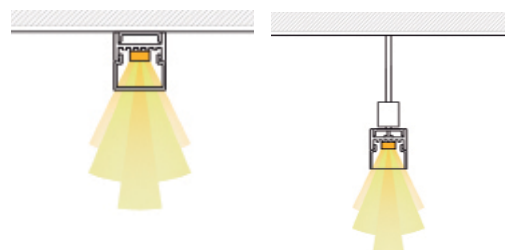

Documentos / Documents / Des documents

Instrucciones de Instalación / Installation Instructions / Instructions d'Installation

<http://www.jisoiluminacion.es/Instrucciones/Instrucciones-714P_JISO.pdf>