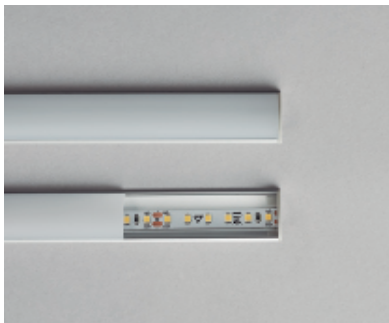

Ref.

715. Caceres

Colección / Collection / Collection	Technical Indoor. PRO Professional
Descripción / Description / Description	Disipador de calor. 2 metros de longitud 2 meters length alum. heat dissipator Dissipateur thermique. 2 mètres de long

**Características Luminaria / Light Data Sheet /
Caractéristiques de la Luminaire**

Material / Material / Matériau	Aluminio Anodizado / Anodized Aluminium / Aluminium Anodisé
Colores / Colours / Couleurs	Aluminio / Aluminium / Aluminium
Instalación / Installation /	Superficie Esquina / Corner Surface / En Saille Coin
IP	44
Garantía / Warranty / Garantie	Aluminium / Metal Components PC /Plastic Components
Peso / Weight / Poids	0,20 Kg
Cantidad / Pieces / Quantité	1/ 100

Accesorios / Accessories / Accessoires

Cover	715D-02 Frosted PC		
End Caps Without Hole	715T-01 Plastic		
End Caps With Hole	715T-02 Plastic		
Mounting Clips	715S-01 Plastic		
Compatible / Compatible / Compatible	LED Strip	LED Strip	Acc Strip
	Bare IP20	IP65	HC90028 HC90TW28 HC800 HC800TW