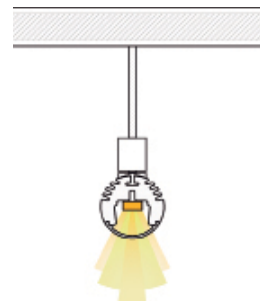

Documentos / Documents / Des documents

Instrucciones de Instalación / Installation Instructions / Instructions d'Installation

<http://www.jisoiluminacion.es/Instrucciones/Instrucciones-722P_JISO.pdf>