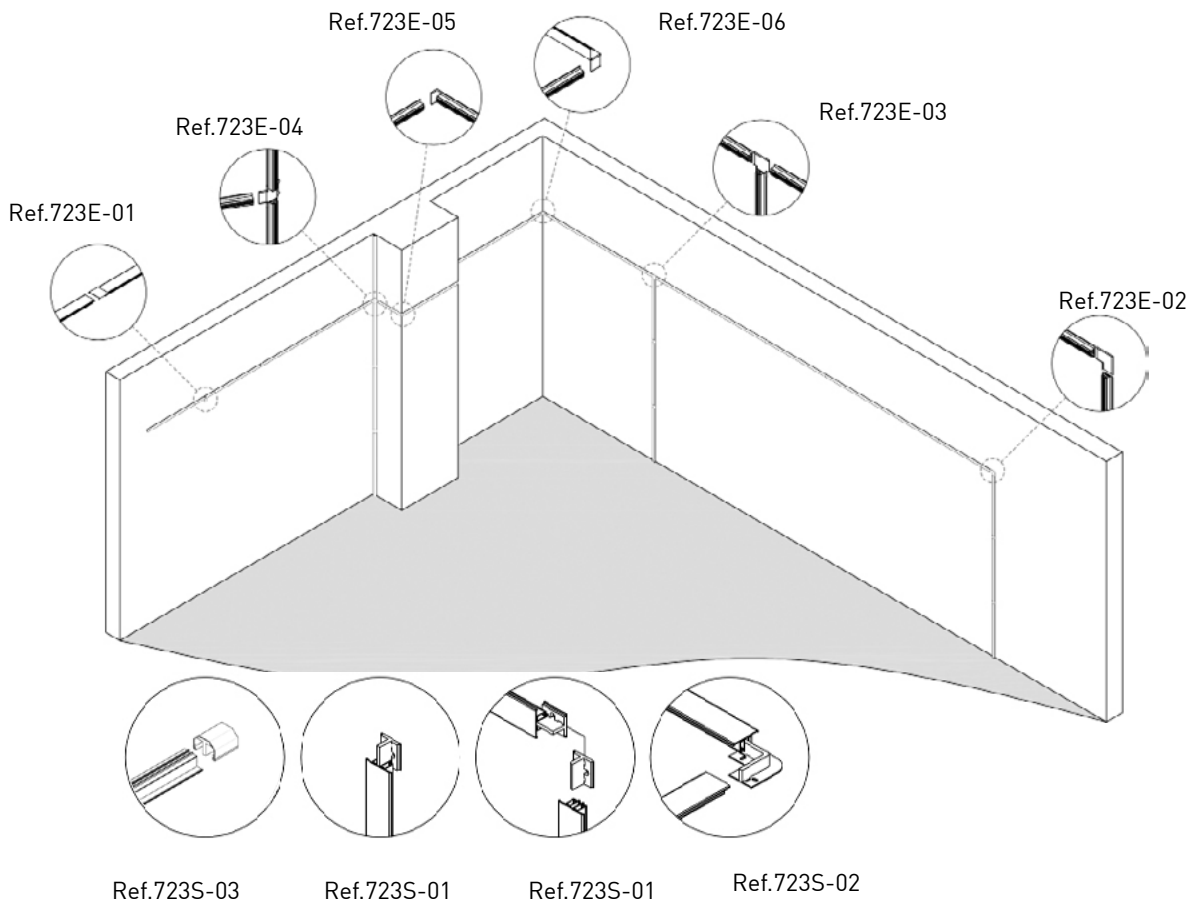

Documentos / Documents / Des documents

Instrucciones de Instalación / Installation Instructions / Instructions d'Installation

<http://www.jisoiluminacion.es/Instrucciones/Instrucciones-723P_JISO.pdf>