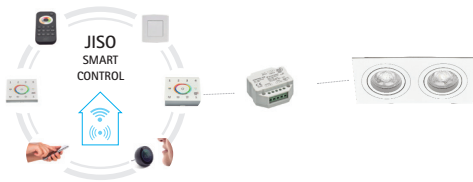

Referencia

724D

Colección / Collection / Collection

Technical Indoor. PRO Professional

Descripción / Description / Description

Empotrable Basculante Orientable
Recessed Swivel and Adjustable
Spotlight
Encastré Basculant et Orientable

8W - 6500K - 700Lm - 120° -Non Dimm

Colores / Colours / Couleurs

90 Blanco Técnico / Technical White
/ Blanc Technique

05 Inox / Inox / Inox

Accesorios / Accessories / Accessoires

JISO Smart Control

1DH3

1DH1