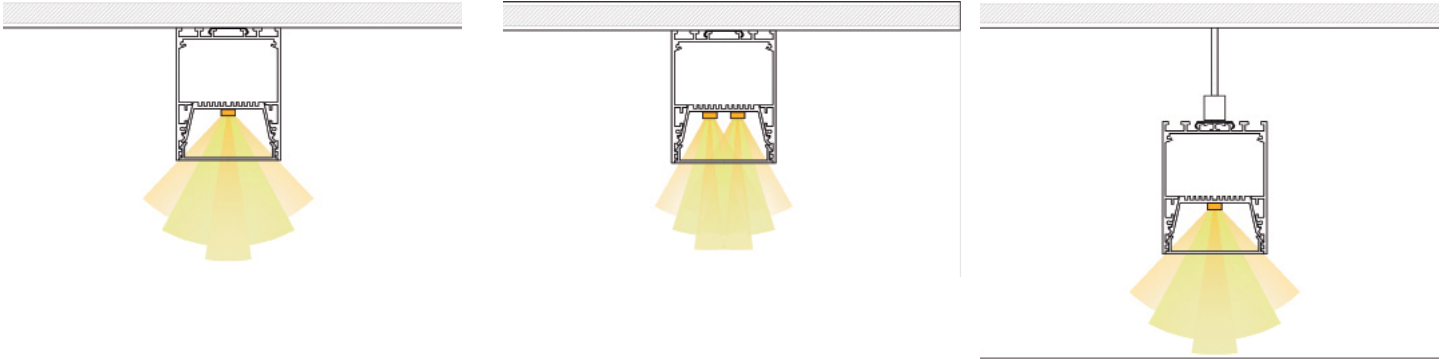

Documentos / Documents / Des documents

Instrucciones de Instalación / Installation Instructions / Instructions d'Installation

<http://www.jisoiluminacion.es/Instrucciones/Instrucciones-742P_JISO.pdf>