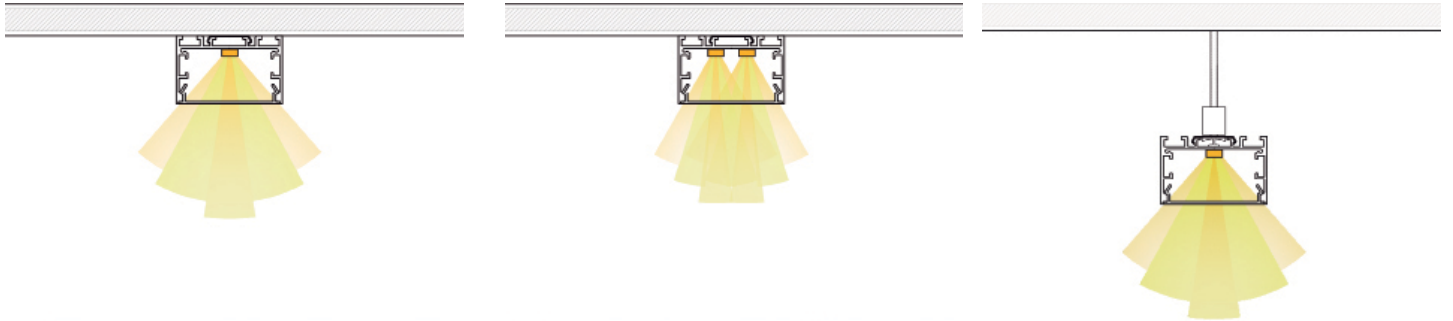

Documentos / Documents / Des documents

Instrucciones de Instalación / Installation Instructions / Instructions d'Installation

<http://www.jisoiluminacion.es/Instrucciones/Instrucciones-745P_JISO.pdf>