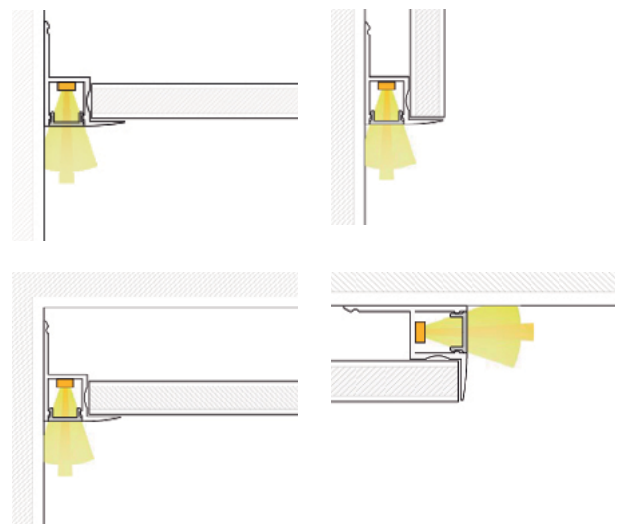

Ref.

748. Madrid

Colección / Collection / Collection	Technical Indoor. PRO Professional
Descripción / Description / Description	Disipador de calor. 2 metros de longitud 2 meters length alum. heat dissipator Dissipateur thermique. 2 mètres de long

**Características Luminaria / Light Data Sheet /
Caractéristiques de la Luminaire**

Material / Material / Matériau	Aluminio Anodizado / Anodized Aluminium / Aluminium Anodisé
Colores / Colours / Couleurs	Aluminio / Aluminium / Aluminium
Instalación / Installation /	Empotrable Perimeter / Recessed Perimeter / Encastré Perimeter
IP	44
Garantía / Warranty / Garantie	Aluminium / Metal Components PC / Plastic Components
Peso / Weight / Poids	0,98 Kg
Cantidad / Pieces / Quantité	1/ 20

Accesorios / Accessories / Accessoires

Cover	748D-02 Frosted PC		
End Caps Without Hole	748T-01 Plastic		
End Caps With Hole	748T-02 Plastic		
Compatible / Compatible / Compatible	LED Strip Bare IP20	LED Strip IP65	Acc Strip HC90028 HC90050 HC900R50 HC90TW28 HC800 HC800TW