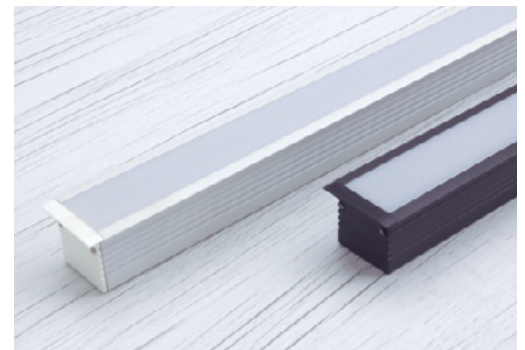

Documentos / Documents / Des documents

Instrucciones de Instalación / Installation Instructions / Instructions d'Installation

<http://www.jisoiluminacion.es/Instrucciones/Instrucciones-776P_JISO.pdf>