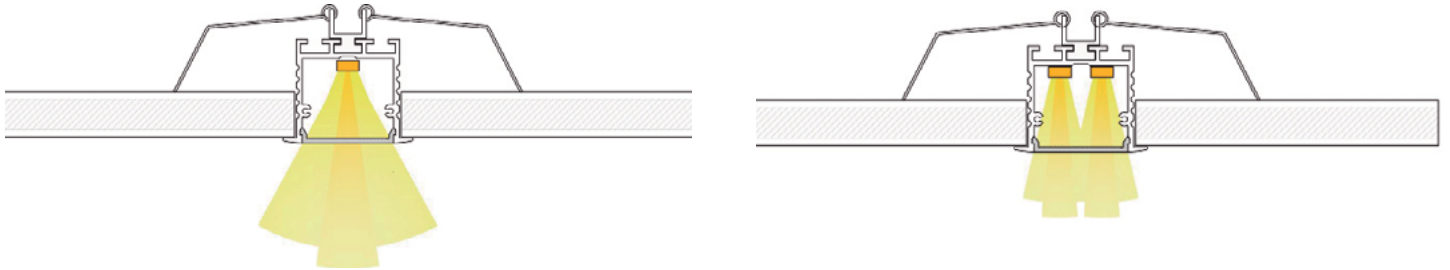

Documentos / Documents / Des documents

Instrucciones de Instalación / Installation Instructions / Instructions d'Installation

<http://www.jisoiluminacion.es/Instrucciones/Instrucciones-776P_JISO.pdf>