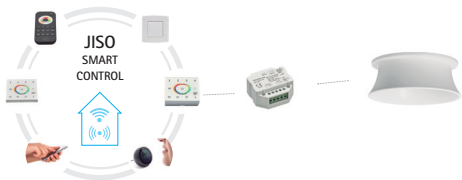

Colores / Colours / Couleurs

9090 Blanco Técnico /
Technical White / Blanc Technique

9019 Blanco Tec.-Oro Satinado /
Tec. White-Brus. Gold /
Blanc Technique-Or Satiné

0119 Negro-Oro Satinado /
Black-Brus. Gold / Noir-Or Satiné

0101 Negro / Black / Noir

Accesorios / Accessories / Accessoires

JISO Smart Control

HC70790

HC70701

1DH3

1DH1

1DH0