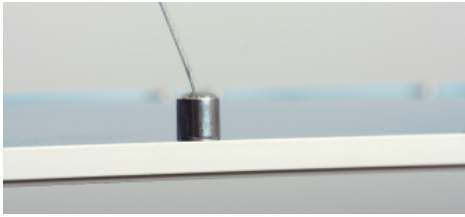

36540 / 32428 / 31940 /
32440 / 32940: 1 set

32256, 32280, 32980: 2 sets

32128, 32140, 32740: 2 sets

Documentos / Documents / Des documents

Instrucciones de Instalación / Installation Instructions / Instructions d'Installation

<http://www.jisoiluminacion.es/Instrucciones/Instrucciones-DC31036-1.pdf>