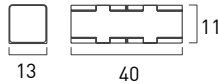

**Características Luminaria / Light Data Sheet /
Caractéristiques de la Luminaire**

| | | |
|--|-----------------------|--------------|
| W/m | 14,4 | |
| Rollo / Roll / | 5 m | |
| Vatios / Watts / Watts | 72 | |
| Input Voltage | DC 24V | |
| Lúmens / Lumens / Lumens | Color T. ^a | Useful Lm/m |
| | 2700K* | 950 lm |
| | 3000K | 950 lm |
| | 4000K RGB | 1000 lm - |
| Grados Apertura / Opening Angle / Angle d'ouverture | 160° | |
| IP | 67 | |
| Tiempo de Uso (h/día) / Working Time (h/day) / Temps d'utilisation (h/jour) | 12/14h | |
| Temperatura de Funcionamiento (Ta) / Working Temperature (Ta) / Température de Fonctionnement (Ta) | -20°C to +45°C | |
| Humedad de Funcionamiento / Working Humidity / Humidité de Fonctionnement | 20-85% RH | |
| Peso / Weight / Poids | 0,80Kg | |
| Cantidad / Pieces / Quantité | 1/ 10 | |

Accesorios / Accessories / Accessoires

HCN01-T01
End cap

HCN01-F01
Clips

HCN01-C01
Splice connector
Single Colour

HCN01-C02
Connector.
Single Colour
Cable's length 150mm

HCN01-C03
Single color
HCN01-C03R
RGB
Jumper Connector
Cable's length 150mm

HCN01-C02R
Connector RGB

JISO Smart Control

Uniform&Seven light source with no LED "hotspots"
Top view (three-dimensional Emitting) more durable and flexible with 120mm minimum beging diameter
Easy instalation. Vertical Bending