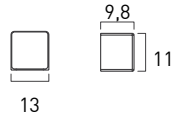

HCN01-F01
Clips