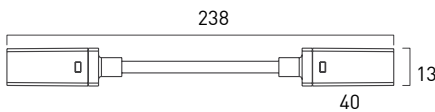

**Características Luminaria / Light Data Sheet /
Caractéristiques de la Luminaire**

| | | |
|--|-----------------------|--------------|
| W/m | 14,4 | |
| Rollo / Roll / | 5 m | |
| Vatios / Watts / Watts | 72 | |
| Input Voltage | DC 24V | |
| Lúmens / Lumens / Lumens | Color T. ^a | Useful Lm/m |
| | 2700K* | 950 lm |
| | 3000K | 950 lm |
| | 4000K RGB | 1000 lm - |
| Grados Apertura / Opening Angle / Angle d'ouverture | 160° | |
| IP | 67 | |
| Tiempo de Uso (h/día) / Working Time (h/day) / Temps d'utilisation (h/jour) | 12/14h | |
| Temperatura de Funcionamiento (Ta) / Working Temperature (Ta) / Température de Fonctionnement (Ta) | -20°C to +45°C | |
| Humedad de Funcionamiento / Working Humidity / Humidité de Fonctionnement | 20-85% RH | |
| Peso / Weight / Poids | 0,80Kg | |
| Cantidad / Pieces / Quantité | 1/ 10 | |

Accesorios / Accessories / Accessoires

HCN01-T01
End cap

HCN01-F01
Clips

HCN01-C01
Splice connector
Single Colour

HCN01-C02
Connector.
Single Colour
Cable's length 150mm

HCN01-C03
Single color
HCN01-C03R
RGB
Jumper Connector
Cable's length 150mm

HCN01-C02R
Connector RGB

JISO Smart Control

Uniform&Seven light source with no LED "hotspots"
Top view (three-dimensional Emitting) more durable and flexible with 120mm minimum beging diameter
Easy instalation. Vertical Bending