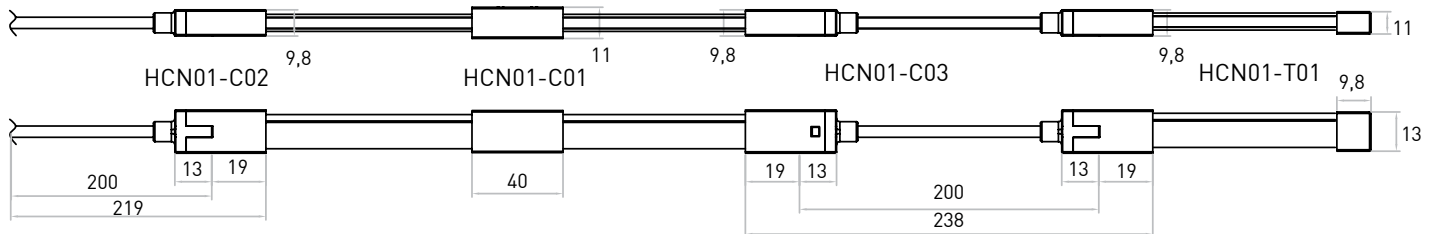

Documentos / Documents / Des documents

Declaración de Conformidad UE / EU Declaration of Conformity / Déclaration de Conformité UE

<http://www.jisoiluminacion.es/CE/CE-LED-STRIPS.pdf>

Instrucciones de Instalación / Installation Instructions / Instructions d'Installation

<http://www.jisoiluminacion.es/Instrucciones/Instrucciones-N200114_Krill.pdf>
<http://www.jisoiluminacion.es/Instrucciones/Instrucciones-N200114RGB_Krill.pdf>

Ficheros Fotométricos LDT / Photometrics File LDT / Fichier Photométrique LDT

<http://www.jisoiluminacion.es/Ficheros_LDT/N200114.ltd.zip>
<http://www.jisoiluminacion.es/Ficheros_LDT/N200114RGB.ltd.zip>

Ficheros Fotométricos IES / Photometrics File IES / Fichier Photométrique IES

<http://www.jisoiluminacion.es/Ficheros_IES/N200114.IES.zip>
<http://www.jisoiluminacion.es/Ficheros_IES/N200114RGB.IES.zip>