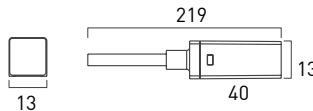

**Características Luminaria / Light Data Sheet /
Caractéristiques de la Luminaire**

| | | |
|--|-----------------------|--------------|
| W/m | 14,4 | |
| Rollo / Roll / | 5 m | |
| Vatios / Watts / Watts | 72 | |
| Input Voltage | DC 24V | |
| Lúmens / Lumens / Lumens | Color T. ^a | Useful Lm/m |
| | 2700K* | 950 lm |
| | 3000K | 950 lm |
| | 4000K RGB | 1000 lm - |
| Grados Apertura / Opening Angle / Angle d'ouverture | 160° | |
| IP | 67 | |
| Tiempo de Uso (h/día) / Working Time (h/day) / Temps d'utilisation (h/jour) | 12/14h | |
| Temperatura de Funcionamiento (Ta) / Working Temperature (Ta) / Température de Fonctionnement (Ta) | -20°C to +45°C | |
| Humedad de Funcionamiento / Working Humidity / Humidité de Fonctionnement | 20-85% RH | |
| Peso / Weight / Poids | 0,80Kg | |
| Cantidad / Pieces / Quantité | 1/ 10 | |

Accesorios / Accessories / Accessoires

HCN01-T01
End cap

HCN01-F01
Clips

HCN01-C01
Splice connector
Single Colour

HCN01-C02
Connector.
Single Colour
Cable's length 150mm

HCN01-C03
Single color
HCN01-C03R
RGB
Jumper Connector
Cable's length 150mm